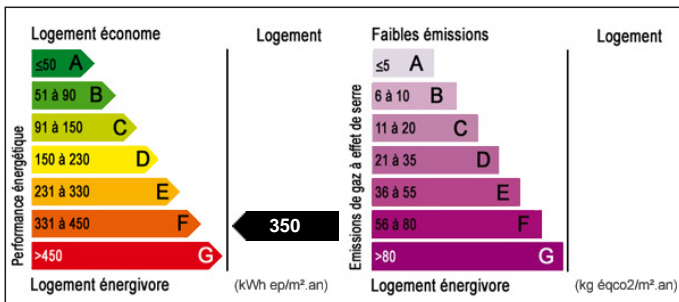

Honoraires : 253 € TTC

Dépôt de garantie : 310 € TTC

LIBRE de suite

- Nombre de pièce : 1
- Surface habitable : 23 m²
- Année de construction : 1995
- Honoraires locataire : 253.00 € TTC
- Caution : 310.00 €
- Charges mensuelles comprises : 35.00 €
- Parking : Oui
- Chauffage : Electrique
- Tout à l'égout : Oui
- Nombre de salle à manger : 1
- Numéro de l'étage : 2
- Nombre de niveaux : 3
- Meublé : Non
- Nombre de salle d'eau : 1
- Nombre de WC : 1